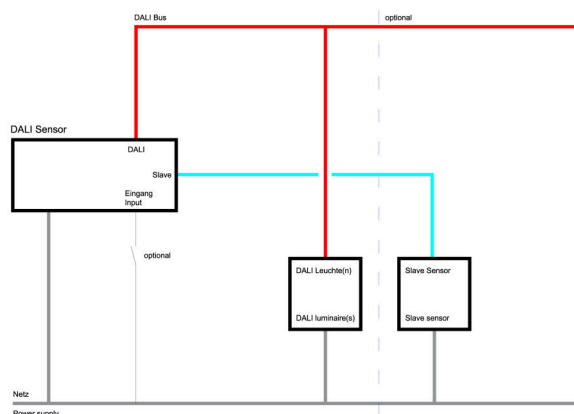

принадлежности - управляющее устройство+датчик - модуль «netlife» для worker

Цвет корпуса белый; Light Control: netlife easy07; Regiolux Классификация: netlife easy; Управляющий сигнал: DALI2-broadcast; Поддерживаемые детали DALI: 201(DT0), 207(DT6), 208(DT7); Номерной балласт (макс): 40; выход DALI ном.: 80mA; коммуникация: проводное подключение; Сенсорная техника: PIR - passive infrared; Монтажная высота (мере/макс): 5m в 16m; Область обнаружения: макс. 30m x 19m; Пульт дистанционного управления: 84506028100 max. MH=8m; Пульт дистанционного управления опционально: 84506021200 +App; Название приложения: V.E.G. One; Расширение системы: easy20; приложение: коридоры, гаражи, промышленность, логистика; Функция: Распознавание движения, регулирование в зависимости от дневного света, ручное диммирование.

Механика

цвет корпуса	белый
размеры (LxWxH/DxH)	110mm x 110mm x 145mm
вес (нетто)	1kg
Вид монтажа	Потолочная одиночная установка, установка отдельных светильников на подвесе, сборка несущих шин

размеры

L	110 mm	Длина
В	110 mm	Ширина
H	145 mm	Высота

DEEP-LINK

<https://www.regiolux.de/ru/article/37290008100>

LC SYSTEM

параметры

Regiolux Классификация	netlife easy	
Управляющий сигнал	DALI2-broadcast	
Поддерживаемые детали DALI	201(DT0), 207(DT6), 208(DT7)	
Номерной балласт (макс)	40	
выход DALI ном.	80mA	
коммуникация	проводное подключение	
Сенсорная техника	PIR - passive infrared	
Монтажная высота (мере/макс)	5m в 16m	
Пульт дистанционного управления	84506028100 max. MH=8m	
Пульт дистанционного управления опционально	84506021200 +App	
Название приложения	B.E.G. One	
Расширение системы	easy20	
приложение	коридоры, гаражи, промышленность, логистика	
Функция	Распознавание движения, регулирование в зависимости от дневного света, ручное диммирование	

Область обнаружения

Монтажная высота	14m	16m
Ø макс. посадки[S]	-	-
Ø макс.радиальный[R]	30x19m	30x19m
Ø макс.тангенциальный[T]	30x19m	30x19m